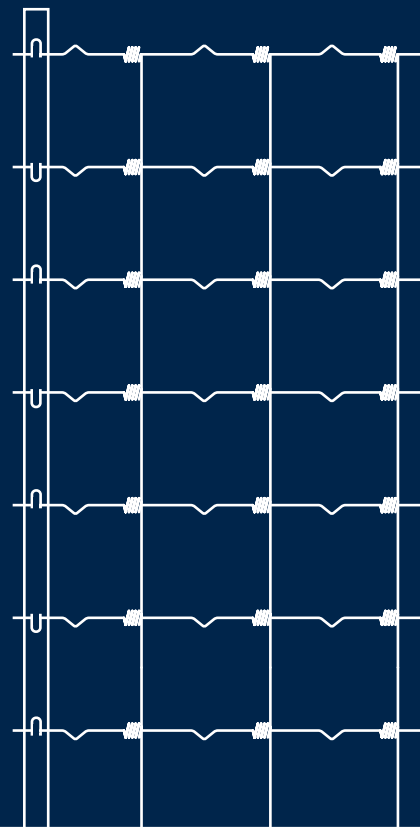

FORST KNOTENGEFLECHTE

sicher | vielseitig

Wir fördern die
Gütegemeinschaft
Metallzauntechnik e.V.

RANKO®.de
DIE Marke für Zäune!

FORST KNOTENGEFLECHTE

EFFEKTIVE LÖSUNG ZUM SCHUTZ VON MENSCH UND TIER

Rund 200.000 Wildunfälle ereignen sich nach Expertenschätzungen jedes Jahr in Deutschland. Eine effektive Möglichkeit zum Schutz von Mensch und Tier bieten Zäune aus Forstknotengeflechten. Als Sperren an Autobahnen, Straßen und Bahnlinien garantieren die hochfesten Geflechte aus Stahldraht ein Höchstmaß an Sicherheit bei sämtlichen Wildarten. Auch als Einfriedung im Wildgehege oder Tierpark empfehlen sich die Forstknotengeflechte als preiswerte und zuverlässige Lösung. Alle unsere Geflechte haben eine starke Zinkauflage und dadurch eine sehr hohe Lebensdauer. Sie sind unkompliziert in der Montage und wartungsfrei.

| Rot-, Dam- und Rehwildgatter | | | | | |
|------------------------------|-------------|-------------|-------------|-------------|-------------|
| 200/22/15 | 200/17/15 | 200/17/30* | 200/17/15 | 200/17/30* | 200/25/15 |
| 3,0/2,5/2,5 | 3,0/2,5/2,5 | 3,0/2,5/2,5 | 2,5/2,0/2,0 | 2,5/2,0/2,0 | 2,5/2,0/2,0 |
| S | S | S | M | M | M |
| 50 | 50 | 50 | 50 | 50 | 50 |
| 200 | 200 | 200 | 200 | 200 | 200 |
| 22 | 17 | 17 | 17 | 17 | 25 |
| 15 | 15 | 30 | 15 | 30 | 15 |
| 3,0 | 3,0 | 3,0 | 2,5 | 2,5 | 2,5 |
| 2,5 | 2,5 | 2,5 | 2,0 | 2,0 | 2,0 |
| 2,5 | 2,5 | 2,5 | 2,0 | 2,0 | 2,0 |

Typ *) nur bedingt tauglich

Größe
Rollenlänge (m)
Höhe ca. (cm)
Anzahl Horizontaldrähte
Abstand Vertikaldrähte (cm)
Kopf- & Fußdrähte Ø (mm)
Horizontaldrähte Ø (mm)
Vertikaldrähte Ø (mm)

enge Masche für Niederwild nur bedingt tauglich und in Verbindung mit Bodenheringen