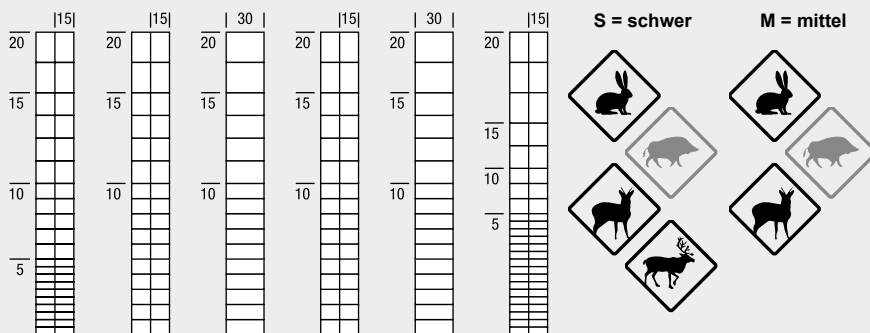

FORST KNOTENGEFLECHTE

sicher | vielseitig

Wir fördern die
Gütegemeinschaft
Metallzauntechnik e.V.

RANKO®.de
DIE Marke für Zäune!

FORST KNOTENGEFLECHTE

EFFEKTIVE LÖSUNG ZUM SCHUTZ VON MENSCH UND TIER

Rund 200.000 Wildunfälle ereignen sich nach Expertenschätzungen jedes Jahr in Deutschland. Eine effektive Möglichkeit zum Schutz von Mensch und Tier bieten Zäune aus Forstknotengeflechten. Als Sperren an Autobahnen, Straßen und Bahnlinien garantieren die hochfesten Geflechte aus Stahldraht ein Höchstmaß an Sicherheit bei sämtlichen Wildarten. Auch als Einfriedung im Wildgehege oder Tierpark empfehlen sich die Forstknotengeflechte als preiswerte und zuverlässige Lösung. Alle unsere Geflechte haben eine starke Zinkauflage und dadurch eine sehr hohe Lebensdauer. Sie sind unkompliziert in der Montage und wartungsfrei.

| Rot-, Dam- und Rehwildgatter | | | | | |
|------------------------------|-------------|-------------|-------------|-------------|-------------|
| 200/22/15 | 200/17/15 | 200/17/30* | 200/17/15 | 200/17/30* | 200/25/15 |
| 3,0/2,5/2,5 | 3,0/2,5/2,5 | 3,0/2,5/2,5 | 2,5/2,0/2,0 | 2,5/2,0/2,0 | 2,5/2,0/2,0 |
| S | S | S | M | M | M |
| 50 | 50 | 50 | 50 | 50 | 50 |
| 200 | 200 | 200 | 200 | 200 | 200 |
| 22 | 17 | 17 | 17 | 17 | 25 |
| 15 | 15 | 30 | 15 | 30 | 15 |
| 3,0 | 3,0 | 3,0 | 2,5 | 2,5 | 2,5 |
| 2,5 | 2,5 | 2,5 | 2,0 | 2,0 | 2,0 |
| 2,5 | 2,5 | 2,5 | 2,0 | 2,0 | 2,0 |

Typ *) nur bedingt tauglich

Größe
Rollenlänge (m)
Höhe ca. (cm)
Anzahl Horizontaldrähte
Abstand Vertikaldrähte (cm)
Kopf- & Fußdrähte Ø (mm)
Horizontaldrähte Ø (mm)
Vertikaldrähte Ø (mm)

enge Masche für Niederwild nur bedingt tauglich und in Verbindung mit Bodenheringen

Typ *) nur bedingt tauglich

Größe
Rollenlänge (m)
Höhe ca. (cm)
Anzahl Horizontaldrähte
Abstand Vertikaldrähte (cm)
Kopf- & Fußdrähte Ø (mm)
Horizontaldrähte Ø (mm)
Vertikaldrähte Ø (mm)

enge Masche für Niederwild