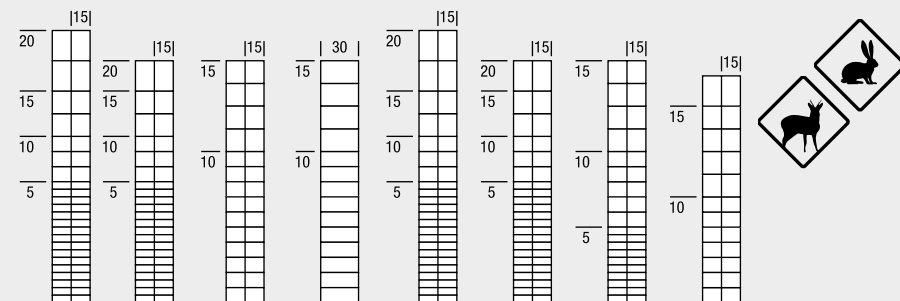

FORST KNOTENGEFLECHTE

sicher | vielseitig

Wir fördern die
Gütegemeinschaft
Metallzauntechnik e.V.

RANKO®.de
DIE Marke für Zäune!

FORST KNOTENGEFLECHTE

EFFEKTIVE LÖSUNG ZUM SCHUTZ VON MENSCH UND TIER

Rund 200.000 Wildunfälle ereignen sich nach Expertenschätzungen jedes Jahr in Deutschland. Eine effektive Möglichkeit zum Schutz von Mensch und Tier bieten Zäune aus Forstknotengeflechten. Als Sperren an Autobahnen, Straßen und Bahnlinien garantieren die hochfesten Geflechte aus Stahldraht ein Höchstmaß an Sicherheit bei sämtlichen Wildarten. Auch als Einfriedung im Wildgehege oder Tierpark empfehlen sich die Forstknotengeflechte als preiswerte und zuverlässige Lösung. Alle unsere Geflechte haben eine starke Zinkauflage und dadurch eine sehr hohe Lebensdauer. Sie sind unkompliziert in der Montage und wartungsfrei.

| Rot-, Dam- und Rehwildgatter | | | | | |
|------------------------------|-------------|-------------|-------------|-------------|-------------|
| 200/22/15 | 200/17/15 | 200/17/30* | 200/17/15 | 200/17/30* | 200/25/15 |
| 3,0/2,5/2,5 | 3,0/2,5/2,5 | 3,0/2,5/2,5 | 2,5/2,0/2,0 | 2,5/2,0/2,0 | 2,5/2,0/2,0 |
| S | S | S | M | M | M |
| 50 | 50 | 50 | 50 | 50 | 50 |
| 200 | 200 | 200 | 200 | 200 | 200 |
| 22 | 17 | 17 | 17 | 17 | 25 |
| 15 | 15 | 30 | 15 | 30 | 15 |
| 3,0 | 3,0 | 3,0 | 2,5 | 2,5 | 2,5 |
| 2,5 | 2,5 | 2,5 | 2,0 | 2,0 | 2,0 |
| 2,5 | 2,5 | 2,5 | 2,0 | 2,0 | 2,0 |

Typ *) nur bedingt tauglich

Größe
Rollenlänge (m)
Höhe ca. (cm)
Anzahl Horizontaldrähte
Abstand Vertikaldrähte (cm)
Kopf- & Fußdrähte Ø (mm)
Horizontaldrähte Ø (mm)
Vertikaldrähte Ø (mm)

enge Masche für Niederwild nur bedingt tauglich und in Verbindung mit Bodenheringen

Typ *) nur bedingt tauglich

Größe
Rollenlänge (m)
Höhe ca. (cm)
Anzahl Horizontaldrähte
Abstand Vertikaldrähte (cm)
Kopf- & Fußdrähte Ø (mm)
Horizontaldrähte Ø (mm)
Vertikaldrähte Ø (mm)

enge Masche für Niederwild