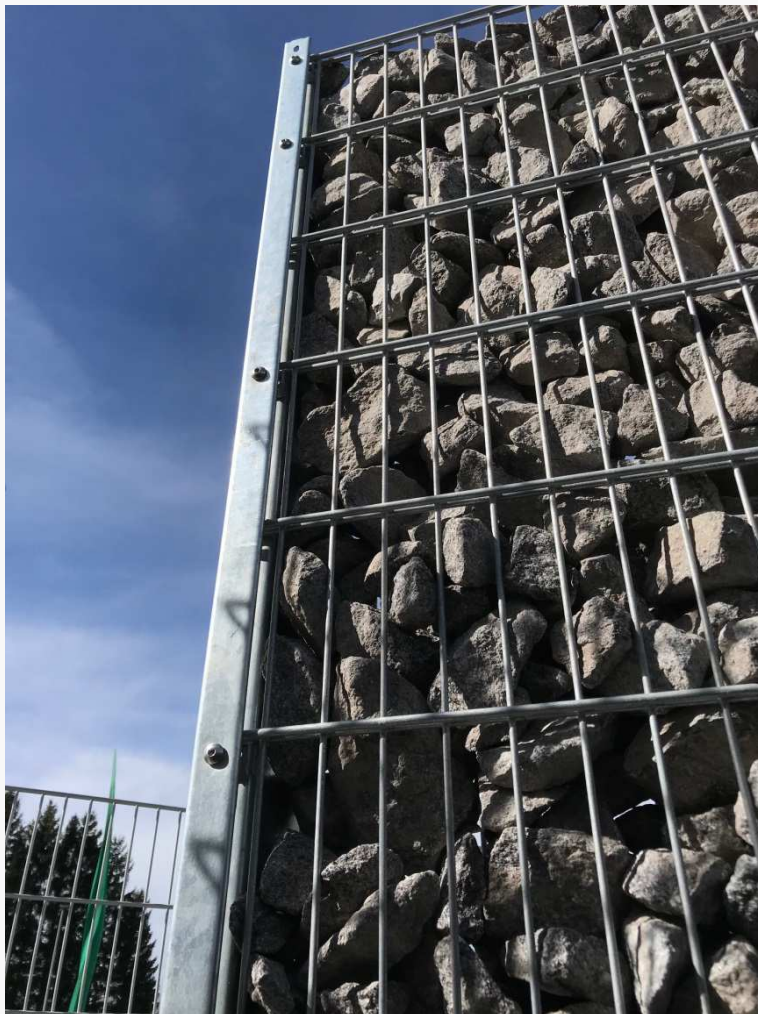

Draht Häcker

www.draht-haecker.de

Steinmauer 120x40x3,0mm

für Ihre geschützte Privatsphäre

Das beliebte Gestaltungselement für den Garten.

Mit unserem bewährten System der Gittersteinwand (Steinmauer) erfüllen wir den großen Wunsch nach geschützten Gartenträumen. Sonnenbaden, grillen, Feste feiern ist ganz ungestört und ungeniert möglich. Die Steinmauer ist ein beliebtes Gestaltungselement für den Garten und integriert sich harmonisch in die Landschaft.

Durch die Verwendung von Doppelstabmatten mit der Stärke von waagrecht 8 mm und senkrecht mit 6 mm, den Steinmauerpfosten 120x40x3 mm und unseren Distanzhaltern bieten wir Ihnen eine hohe Stabilität.

Das Draht Häcker Steinwand System ist in den Höhen von 600 mm – 2430 mm lieferbar.